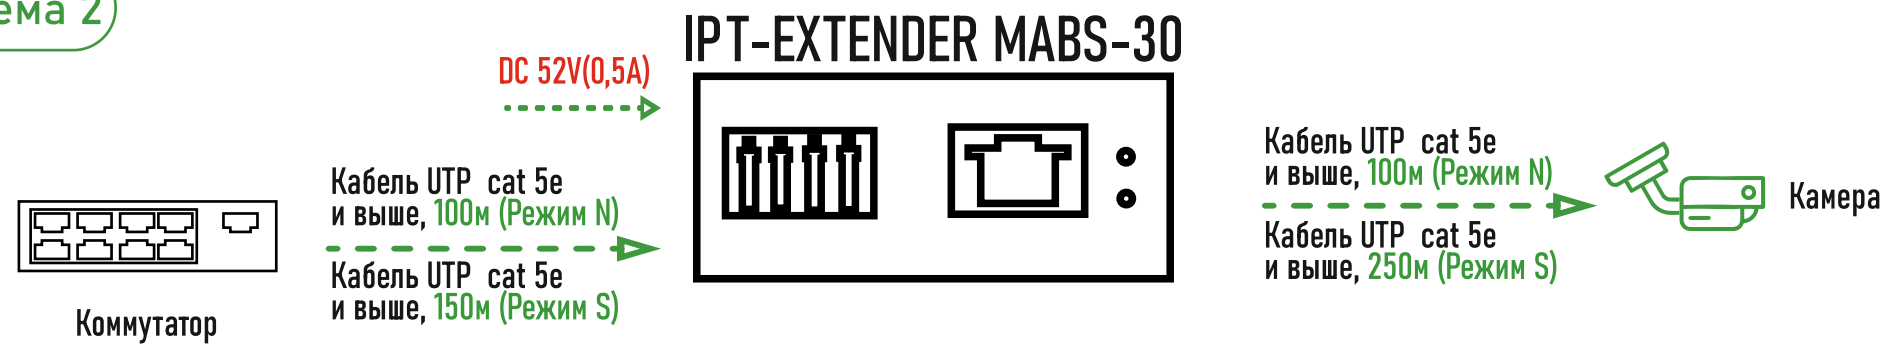

IPTRONIC IPT-EXTENDER MABS-30

Описание

Передача данных по сети Ethernet и питания PoE ограничены расстоянием между устройствами до 100 метров. С помощью уличного IPTRONIC IPT-EXTENDER MABS-30 оборудование PoE, такое как PTZ камеры, стационарные IP камеры видеонаблюдения, беспроводные точки доступа, PoE удлинители, IP домофоны и прочие сетевые устройства, можно устанавливать на расстоянии до 400 метров(режим S) друг от друга. Питается от PoE-коммутатора, блока питания или мидспана(инжектора), что упрощает установку. Удлинитель IPTRONIC IPT-EXTENDER MABS-30 выполнен в металлическом корпусе, имеет 1 входной RJ-45 и 1 выходной RJ-45 сетевых порта, каждый из которых автоматически настраивается на скорость соединения, при этом поддерживается полная пропускная способность сети. Суммарная выходная мощность достигает 30Вт при использовании коммутатора или инжектора PoE соответствующей входной мощности и 4х парного кабеля «витая пара» категории 5е и выше.

По техническим вопросам по телефону:
+7(495)-278-02-08 (доб 1)

IPTRONIC IPT-EXTENDER MABS-30

Примеры схемы подключения

Схема 1

Схема 2

Схема 3

IPTRONIC

POE Экстендер

IPTRONIC

IPT-EXTENDER MABS-30

Ключевые особенности

- Совместим со стандартами IEEE802.3af и IEEE802.3at
- Увеличиваете дистанцию передачи питания PoE на 400 метров
- Автоматическое определение PoE-устройств и их защита от повреждения в результате неправильной установки
- Скорость передачи данных 10/100 Mbps
- Поддержка Plug and Play
- Класс пыле- влаго- защиты IP67 (поддержка защиты от дождя на открытом воздухе, при использовании наружного водонепроницаемого UTP-кабеля)
- Грозозащита 3 кВ (8/20 мкс)