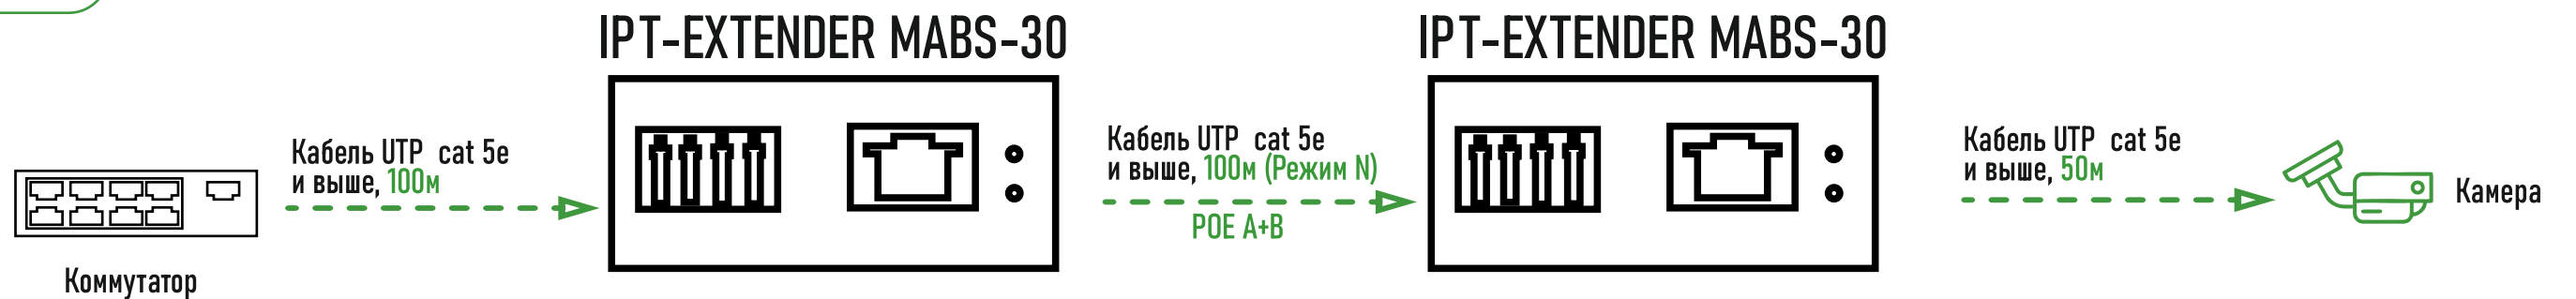

IPTRONIC IPT-EXTENDER MABS-30

Описание

Передача данных по сети Ethernet и питания PoE ограничены расстоянием между устройствами до 100 метров. С помощью уличного IPTRONIC IPT-EXTENDER MABS-30 оборудование PoE, такое как PTZ камеры, стационарные IP камеры видеонаблюдения, беспроводные точки доступа, PoE удлинители, IP домофоны и прочие сетевые устройства, можно устанавливать на расстоянии до 400 метров(режим S) друг от друга. Питается от PoE-коммутатора, блока питания или мидспана(инжектора), что упрощает установку. Удлинитель IPTRONIC IPT-EXTENDER MABS-30 выполнен в металлическом корпусе, имеет 1 входной RJ-45 и 1 выходной RJ-45 сетевых порта, каждый из которых автоматически настраивается на скорость соединения, при этом поддерживается полная пропускная способность сети. Суммарная выходная мощность достигает 30Вт при использовании коммутатора или инжектора PoE соответствующей входной мощности и 4х парного кабеля «витая пара» категории 5е и выше.

По техническим вопросам по телефону:
+7(495)-278-02-08 (доб 1)

IPTRONIC IPT-EXTENDER MABS-30

Примеры схемы подключения

Схема 1

Схема 2

Схема 3

IPTRONIC

POE Экстендер

IPTRONIC

IPT-EXTENDER MABS-30

Ключевые особенности

- Совместим со стандартами IEEE802.3af и IEEE802.3at
- Увеличиваете дистанцию передачи питания PoE на 400 метров
- Автоматическое определение PoE-устройств и их защита от повреждения в результате неправильной установки
- Скорость передачи данных 10/100 Mbps
- Поддержка Plug and Play
- Класс пыле- влаго- защиты IP67 (поддержка защиты от дождя на открытом воздухе, при использовании наружного водонепроницаемого UTP-кабеля)
- Грозозащита 3 кВ (8/20 мкс)