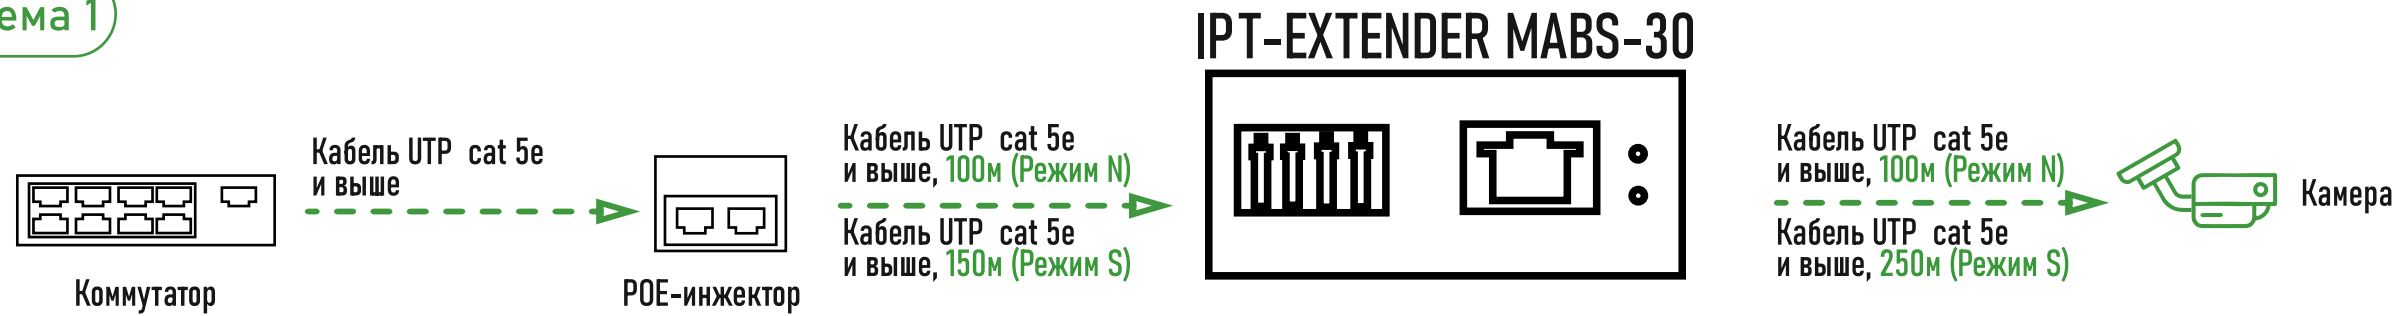

IPTRONIC IPT-EXTENDER MABS-30

Описание

Передача данных по сети Ethernet и питания PoE ограничены расстоянием между устройствами до 100 метров. С помощью уличного IPTRONIC IPT-EXTENDER MABS-30 оборудование PoE, такое как PTZ камеры, стационарные IP камеры видеонаблюдения, беспроводные точки доступа, PoE удлинители, IP домофоны и прочие сетевые устройства, можно устанавливать на расстоянии до 400 метров(режим S) друг от друга. Питается от PoE-коммутатора, блока питания или мидспана(инжектора), что упрощает установку. Удлинитель IPTRONIC IPT-EXTENDER MABS-30 выполнен в металлическом корпусе, имеет 1 входной RJ-45 и 1 выходной RJ-45 сетевых порта, каждый из которых автоматически настраивается на скорость соединения, при этом поддерживается полная пропускная способность сети. Суммарная выходная мощность достигает 30Вт при использовании коммутатора или инжектора PoE соответствующей входной мощности и 4х парного кабеля «витая пара» категории 5е и выше.

По техническим вопросам по телефону:
+7(495)-278-02-08 (доб 1)

IPTRONIC IPT-EXTENDER MABS-30

Примеры схемы подключения

Схема 1

Схема 2

Схема 3

IPTRONIC

POE Экстендер

IPTRONIC

IPT-EXTENDER MABS-30

Ключевые особенности

- Совместим со стандартами IEEE802.3af и IEEE802.3at
- Увеличиваете дистанцию передачи питания PoE на 400 метров
- Автоматическое определение PoE-устройств и их защита от повреждения в результате неправильной установки
- Скорость передачи данных 10/100 Mbps
- Поддержка Plug and Play
- Класс пыле- влаго- защиты IP67 (поддержка защиты от дождя на открытом воздухе, при использовании наружного водонепроницаемого UTP-кабеля)
- Грозозащита 3 кВ (8/20 мкс)